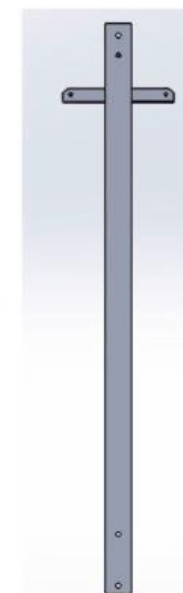

## Verstellbare Klemmhalterung zur Montage von PV-Modulen an Balkonbrüstungen ohne Bohren

### Eckdaten:

- Wandstärke Balkonbrüstung: ca. 80mm – 400mm
- Geeignet für Solarmodule mit Breite ca. 120-180cm und Höhe ca. 100-113cm
- Höhe Außenschenkel: 118,5cm
- Höhe Innenschenkel: 62cm
- Material Halterung: Vierkantprofil 50 x 50mm Stahl feuerverzinkt
- Anpassung an Mauerdicke und Klemmung mittels variablem Einsatz + Gummi-Abstandshaltern