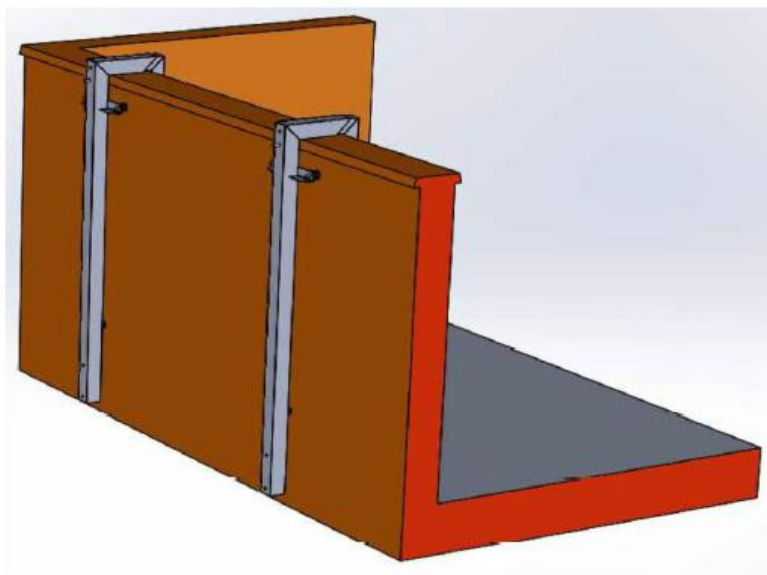

## Verstellbare Klemmhalterung zur Montage von PV-Modulen an Balkonbrüstungen ohne Bohren

### Eckdaten:

- Wandstärke Balkonbrüstung: ca. 80mm – 400mm
- Geeignet für Solarmodule mit Breite ca. 120-180cm und Höhe ca. 100-113cm
- Höhe Außenschenkel: 118,5cm
- Höhe Innenschenkel: 62cm
- Material Halterung: Vierkantprofil 50 x 50mm Stahl feuerverzinkt
- Anpassung an Mauerdicke und Klemmung mittels variablem Einsatz + Gummi-Abstandshaltern