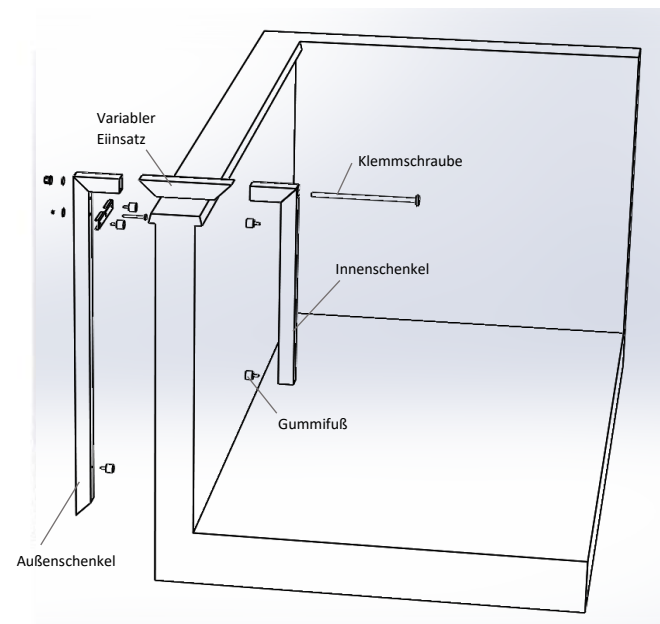

## Verstellbare Klemmhalterung zur Montage von PV-Modulen an Balkonbrüstungen ohne Bohren

### Eckdaten:

- Wandstärke Balkonbrüstung: ca. 80mm – 400mm
- Geeignet für Solarmodule mit Breite ca. 120-180cm und Höhe ca. 100-113cm
- Höhe Außenschenkel: 118,5cm
- Höhe Innenschenkel: 62cm
- Material Halterung: Vierkantprofil 50 x 50mm Stahl feuerverzinkt
- Anpassung an Mauerdicke und Klemmung mittels variablem Einsatz + Gummi-Abstandshaltern