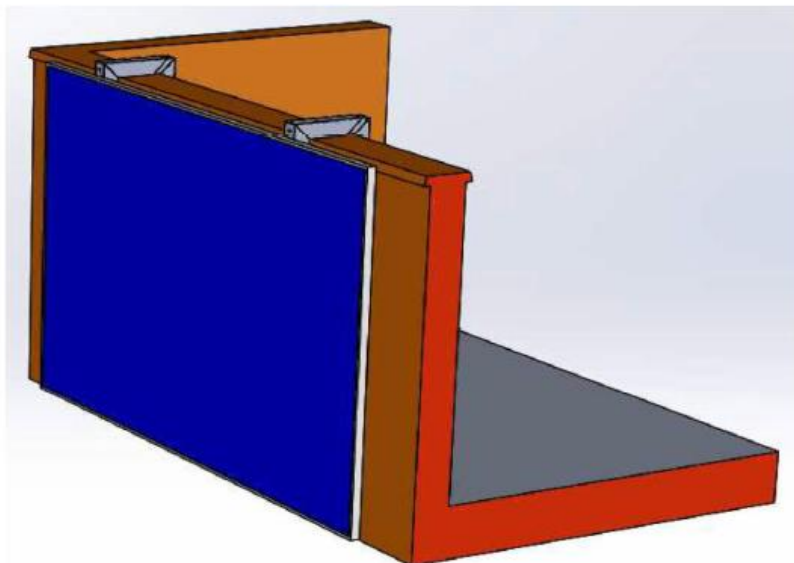

## Verstellbare Klemmhalterung zur Montage von PV-Modulen an Balkonbrüstungen ohne Bohren

### Eckdaten:

- Wandstärke Balkonbrüstung: ca. 80mm – 400mm
- Geeignet für Solarmodule mit Breite ca. 120-180cm und Höhe ca. 100-113cm
- Höhe Außenschenkel: 118,5cm
- Höhe Innenschenkel: 62cm
- Material Halterung: Vierkantprofil 50 x 50mm Stahl feuerverzinkt
- Anpassung an Mauerdicke und Klemmung mittels variablem Einsatz + Gummi-Abstandshaltern